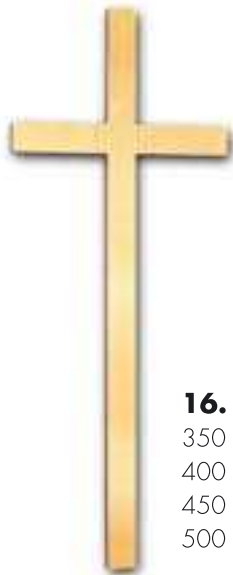

8.

350 mm
400 mm
450 mm
500 mm

9.

200 mm
250 mm
300 mm
350 mm
400 mm
450 mm
500 mm

10. Kieloristi

250 mm
300 mm
350 mm
400 mm
450 mm
500 mm

11. Pieni kieloristi

200 mm, oik/vas
250 mm, oik/vas
300 mm, oik/vas
350 mm, oik.

12.
400 mm
500 mm

14.
350 x 200 mm

16.
350 mm
400 mm
450 mm
500 mm

17.
300 mm
470 mm

24.
90x130 mm (lehvillä)
120x160 mm (lehvillä)
90 mm (ilman lehtiä)
150 mm (ilman lehtiä)
200 mm (ilman lehtiä)

25.
100 mm