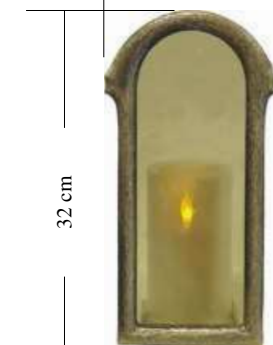

16,5 cm

32 cm

14 cm