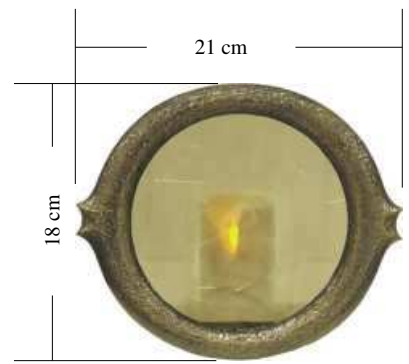

10064/32RCR
Symbolina ruskea risti
P23296/16 cm

10064/32SPR
Symbolina ruusu
611

Mitat