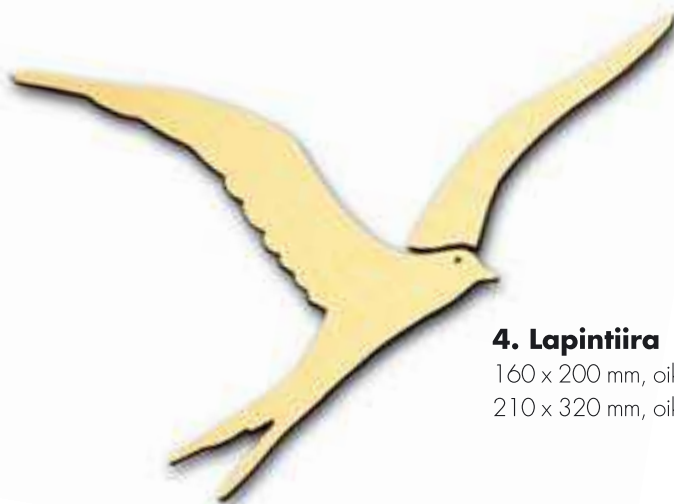

Koristeet

Linnut

1. Pääskynen

siipien väli
95 mm
120 mm
135 mm

2. Lokki

siipien väli
140 mm, oik/vas
190 mm, oik/vas
250 mm, oik/vas
340 mm, oik/vas

3. Joutsenpari

200 x 60 mm, oik/vas
270 x 90 mm, oik/vas
380 x 120 mm, oik/vas

4. Lapintiira

160 x 200 mm, oik/vas
210 x 320 mm, oik/vas

7 A. Varpunen

65 x 85 x 50 mm
40 x 75 x 40 mm

7 B. Mieltävä varpunen

50 x 100 x 50 mm
35 x 70 x 40 mm

Varpuset oksalla

esimerkiksi Varpuset A. ja B. oksaan kiinnitettynä, varpuset voivat olla myös molemmat mallia A. tai B, oksan pituus 280 mm, syvyys 100 mm