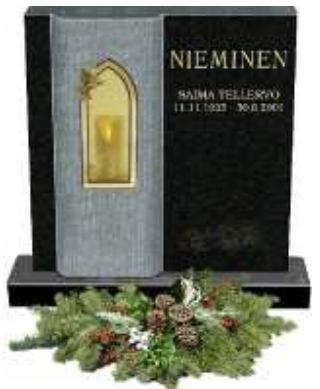

10067/33R1
Symbolina ruusu
P22541/21

10067/33R2
Symbolina ruusu
P29563/16

10067/33VR
Symbolina värillinen
ruusu