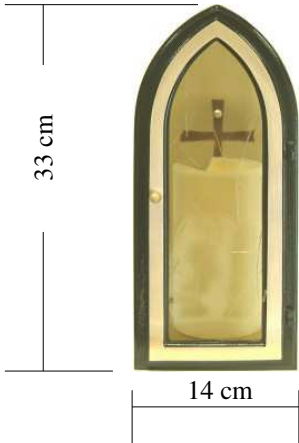

Mitat: 33x14 cm, kehyksen paksuus 6 mm

Koodin merkinnät:

10067 goottilainen kaari
10067M kirjainlyhennelmä koodin alkuosan perässä tarkoittaa kehykseen kiinnitettyä symbolia (esim. M=muratti)

10067/33 33 tarkoittaa korkeutta

10067/33C kirjaimet koko koodin perässä tarkoittavat lasiin kiinnitettyä symbolia (esim. C=Classic-risti)

Kynttiläalusta

Perspektiivikuva edestä

Kuva takaa

Perspektiivikuva takaa

10067/33LY
Symbolina
Lydian risti P 23017/15