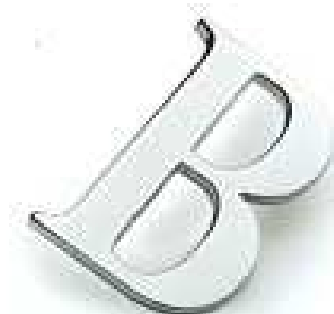

Lucidato a specchio

Lettere

cm 2,5 - 3 - 4 - 5

Numeri/Stella/Croci

cm 2,5 - 3

Trattini/Punti/Accenti

cm 2,5 - 3

Tulipano Inox

Designed by Gianluca Ugoletti

porzellan
waehr
langula

porzellan
waehr
langes

waehr
and langes

bucares
porzellan
langula

blumenwaehr
schalen
langes